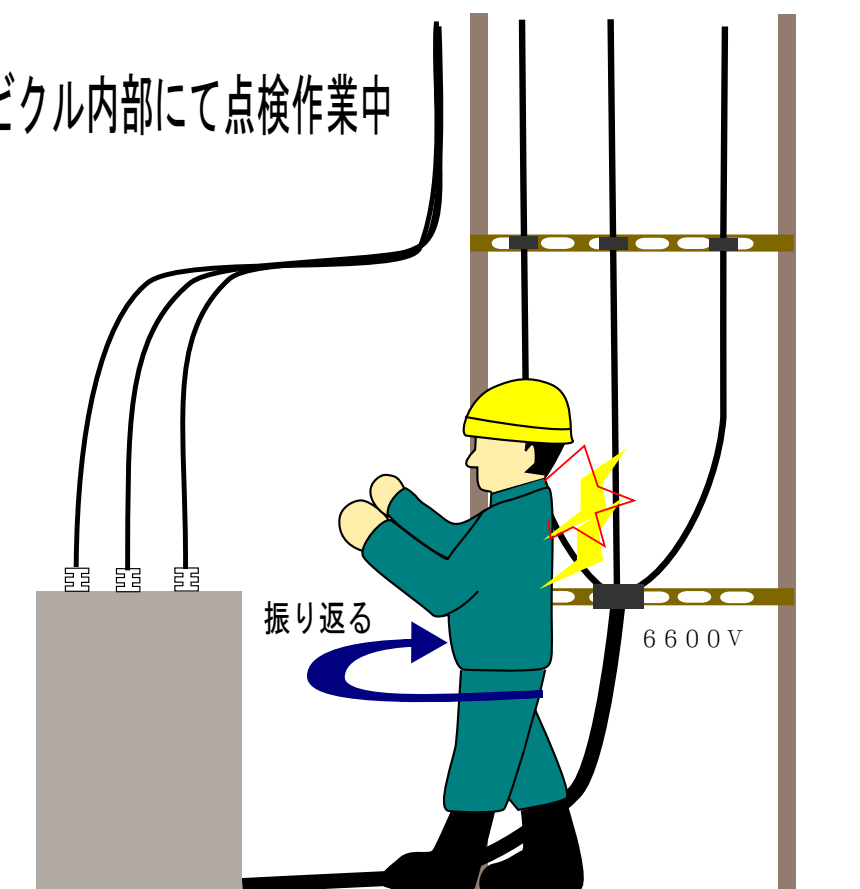

キュービクル内部にて点検作業中

振り返る

6600V